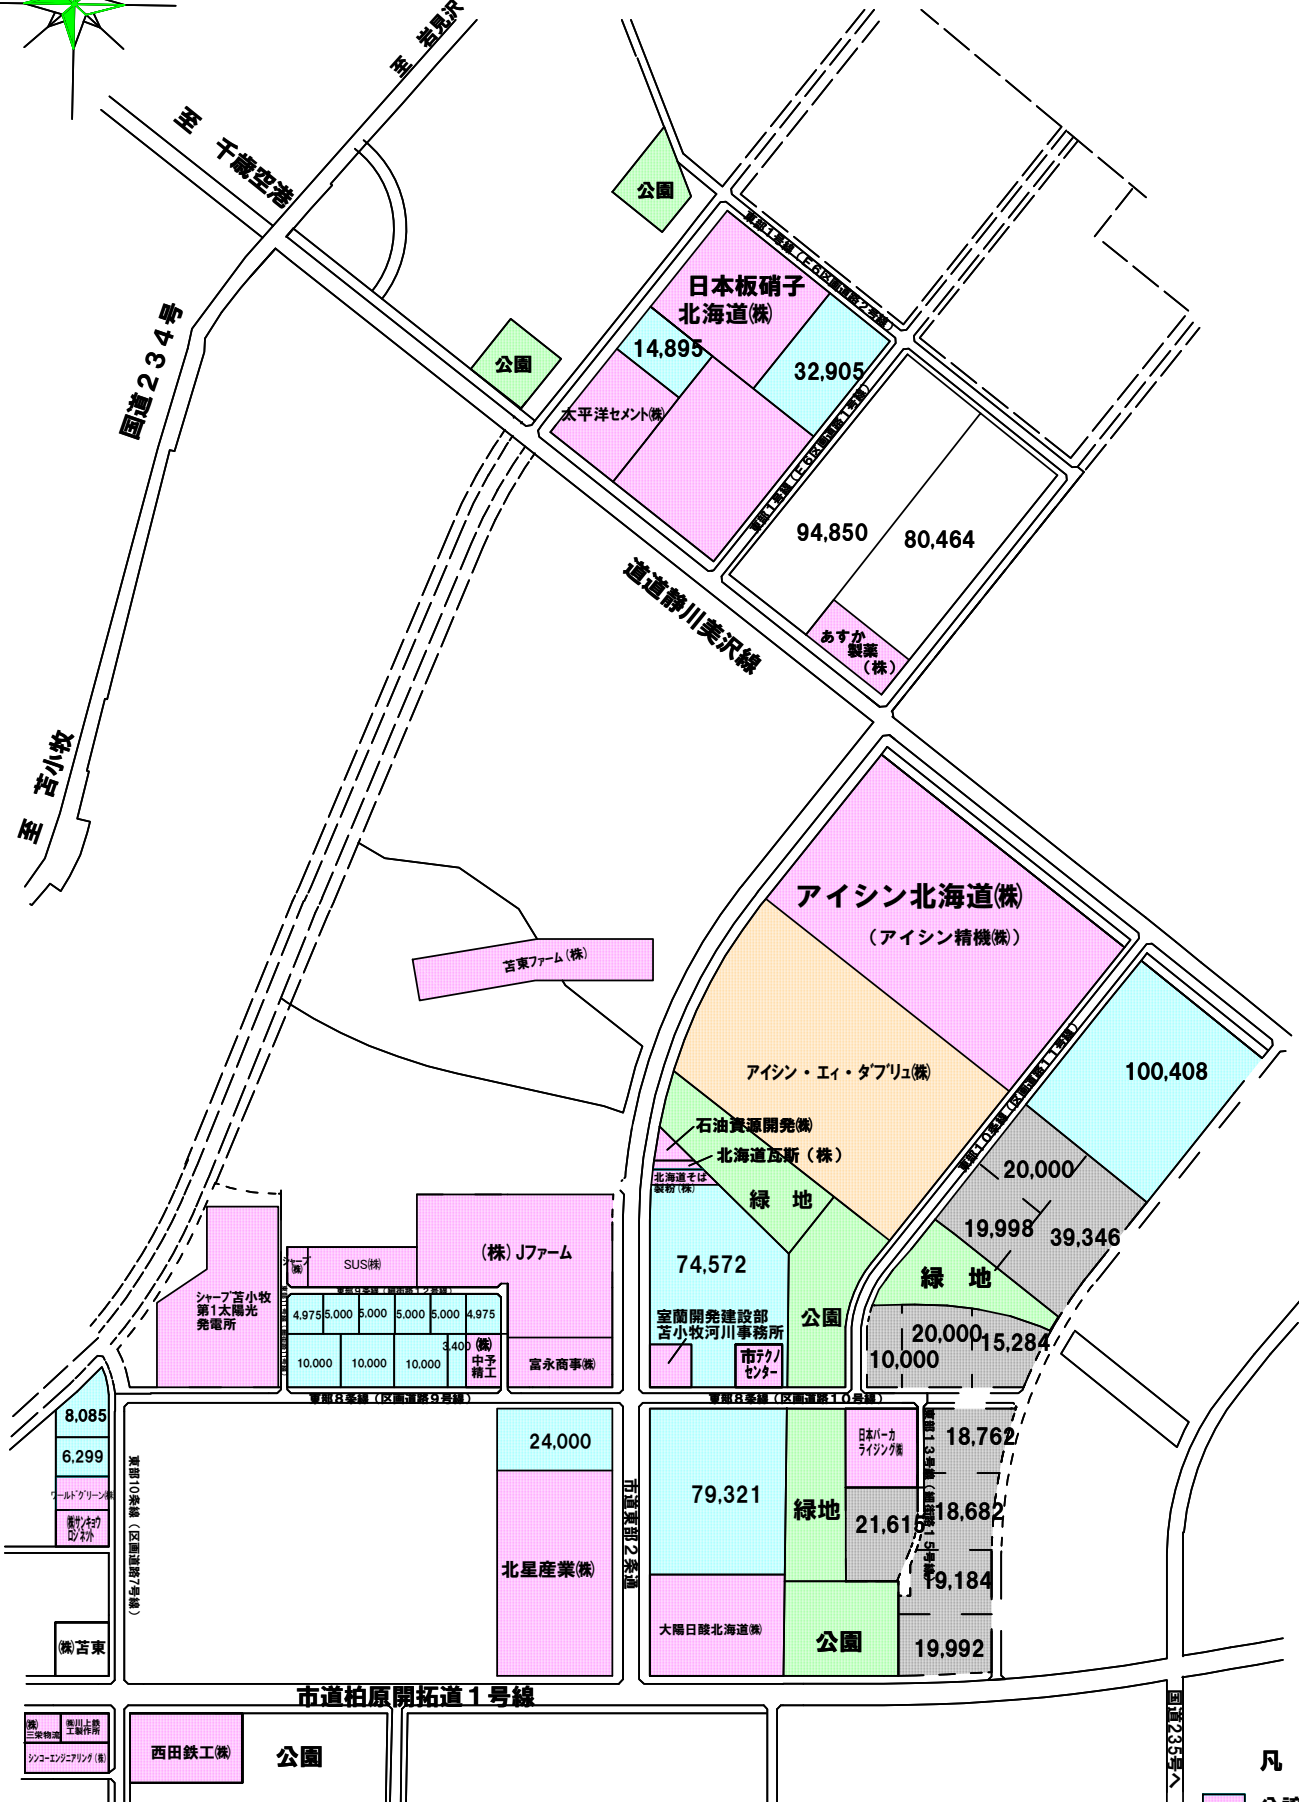

臨空柏原地区分譲区画図

(分譲価格 9,000円/m²) 29,700円/坪)

凡例

- 分譲契約済
- 分譲済(未操業)
- 造成済み
- 未造成

S=1:10,000