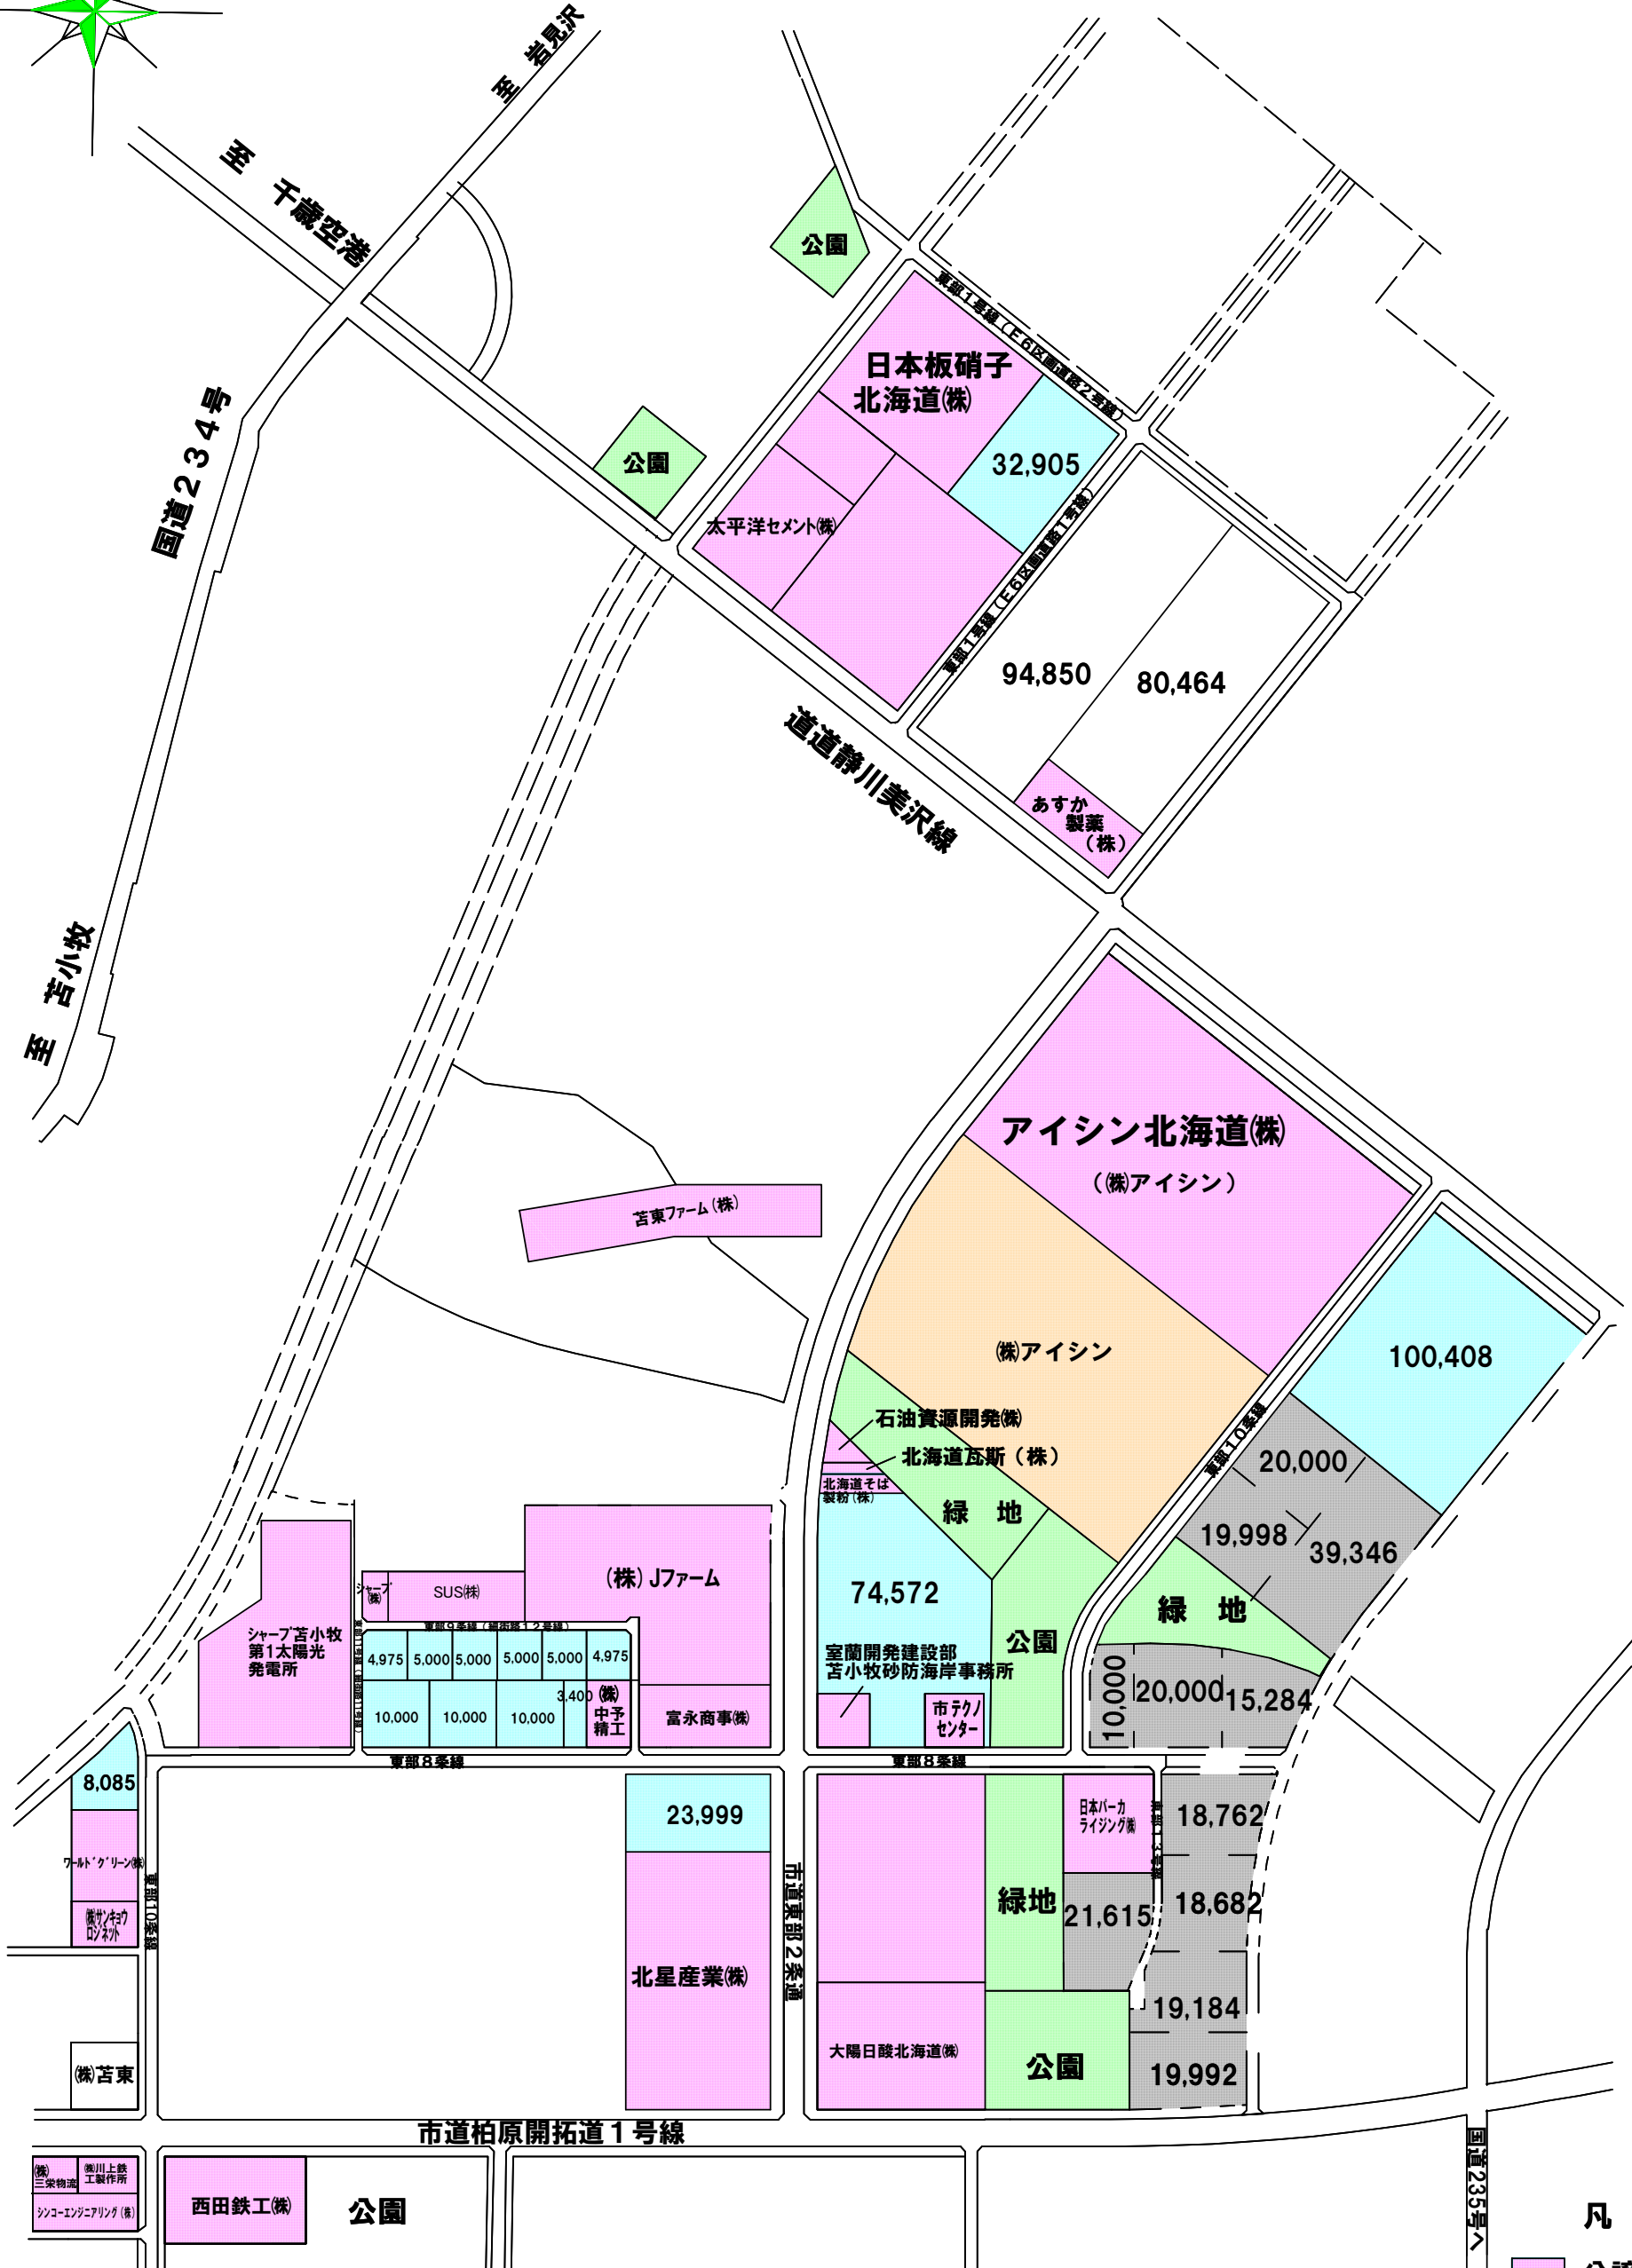

# 臨空柏原地区分譲区画図

(分譲価格 9,000円/㎡) 29,700円/坪)

- 凡例**
- 分譲契約済
  - 分譲済(未操業)
  - 造成済み
  - 未造成

S=1:10,000