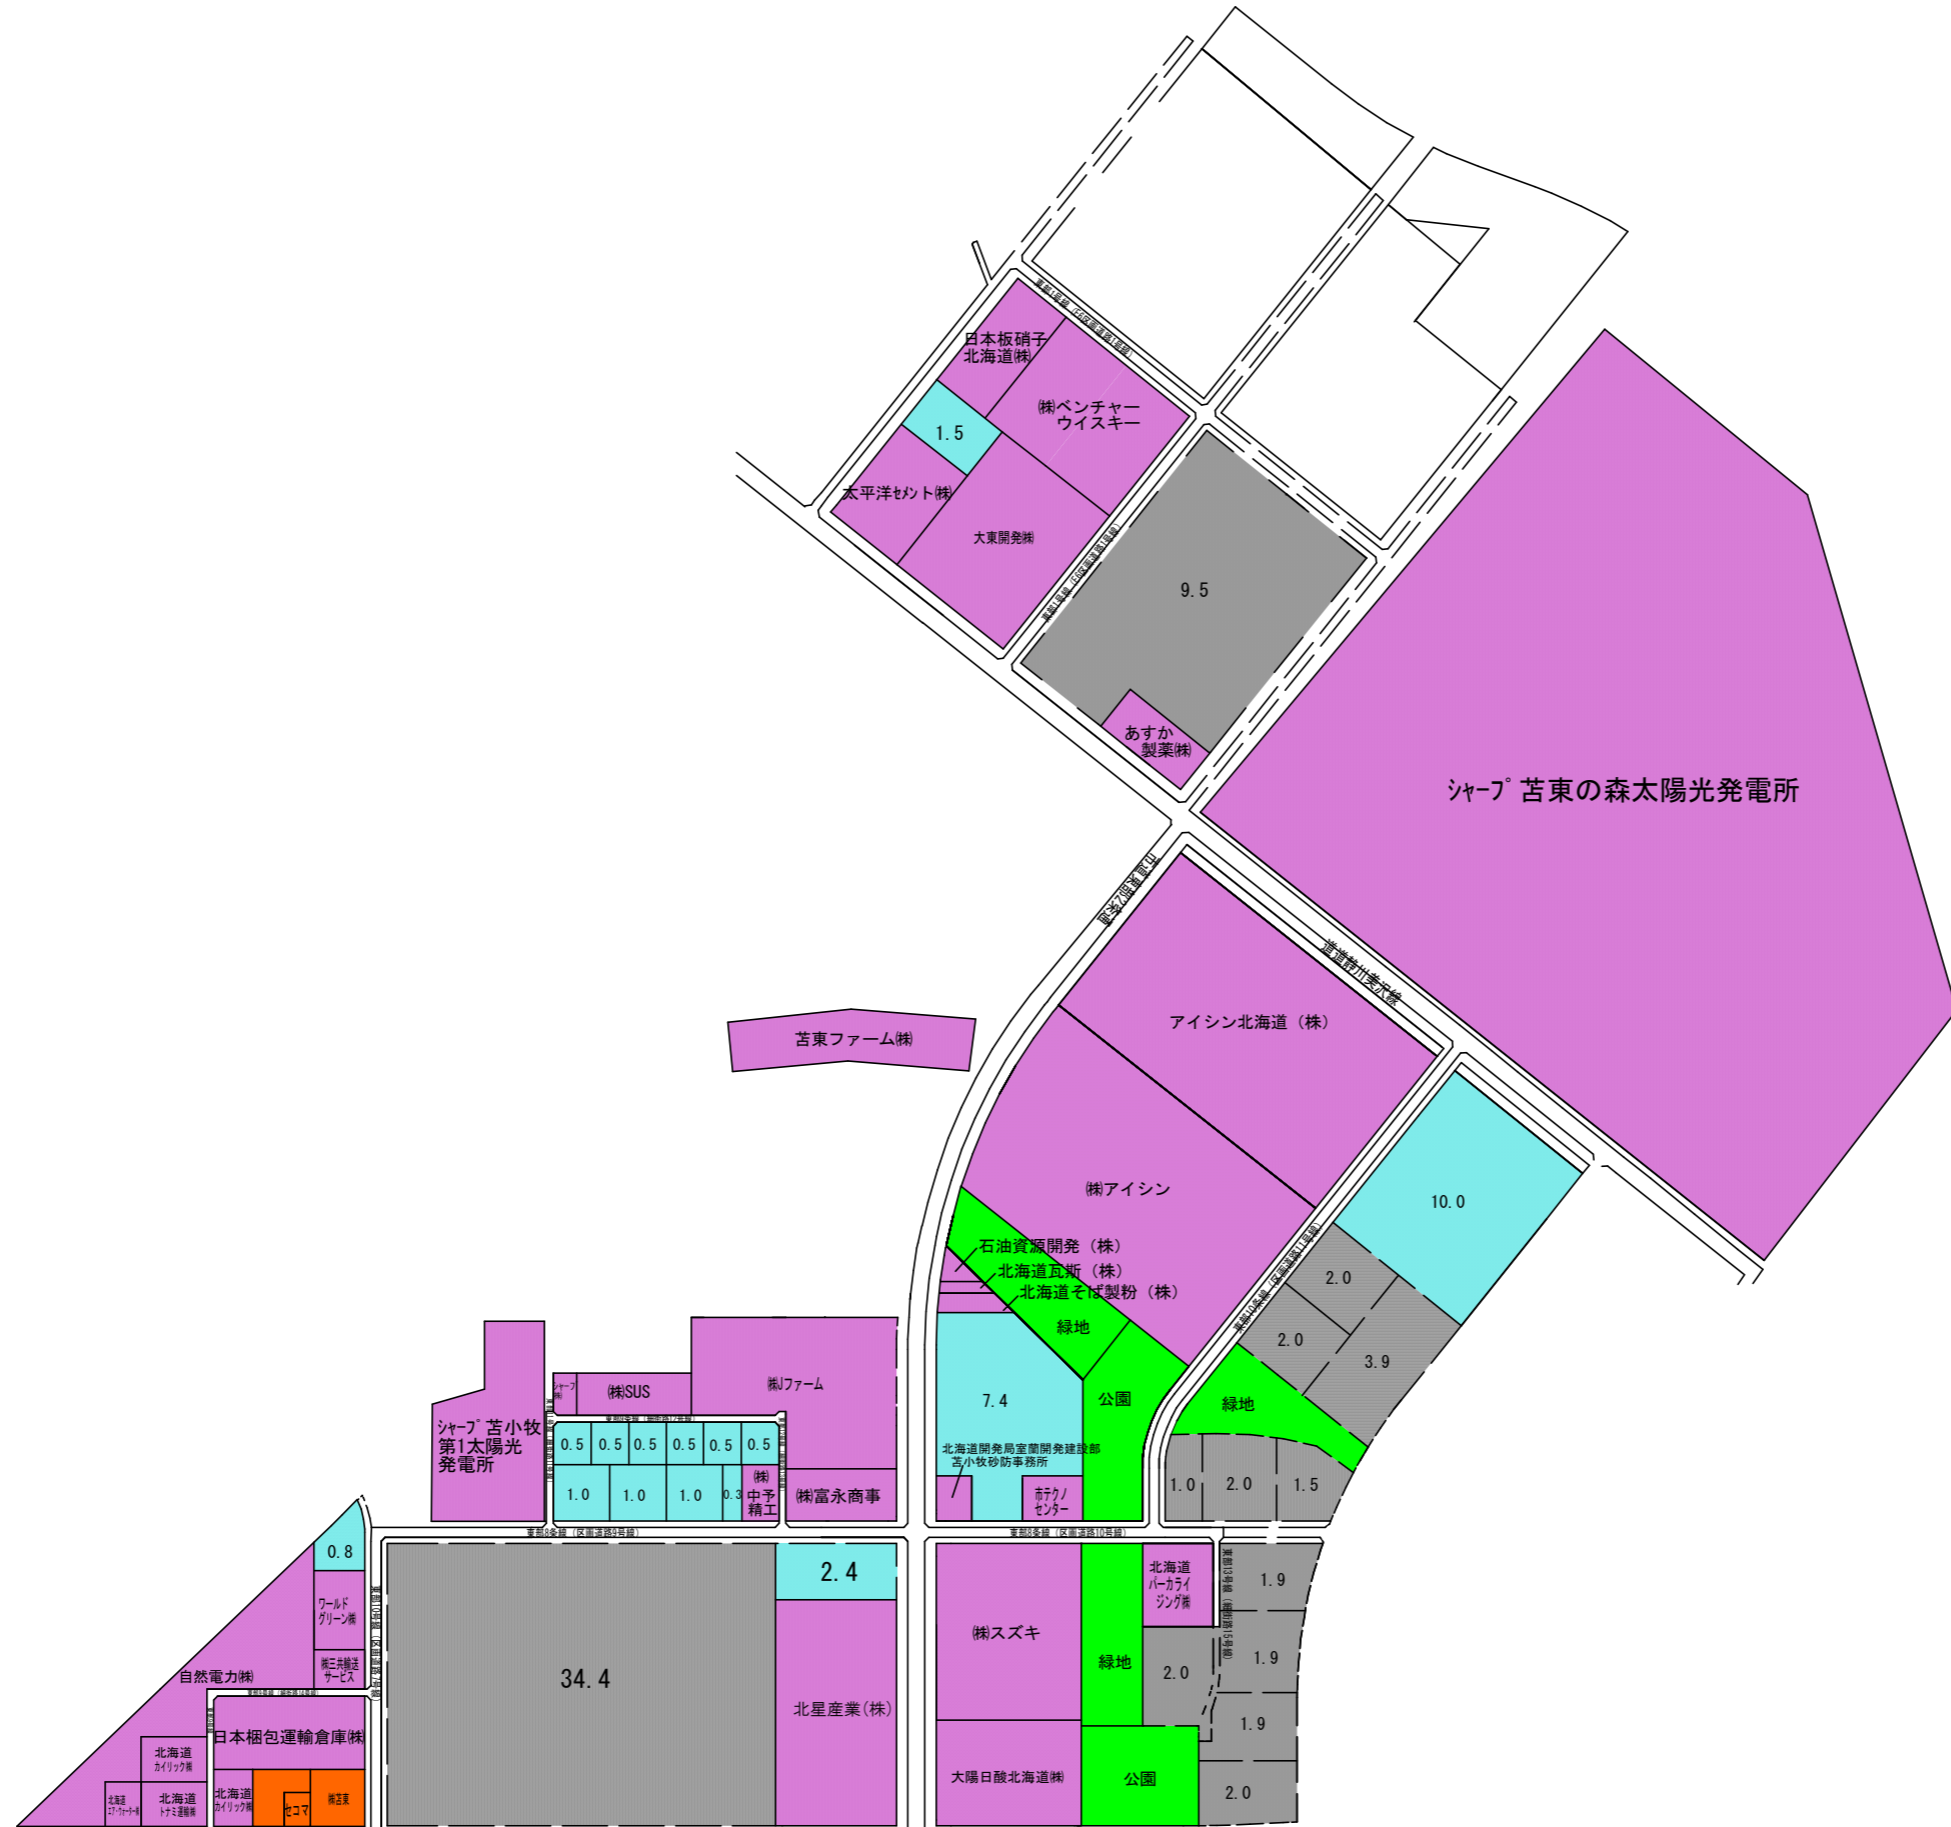

# 臨空柏原地区北ブロック 分譲区画図

令和5年5月1日現在  
(単位 :ha)

(分譲価格)  
臨空柏原地区 9,000円/m<sup>2</sup>

- 凡 例
- 分譲・賃貸契約済
  - 分譲用地 (造成済)
  - 公園
  - 未造成

nonscale