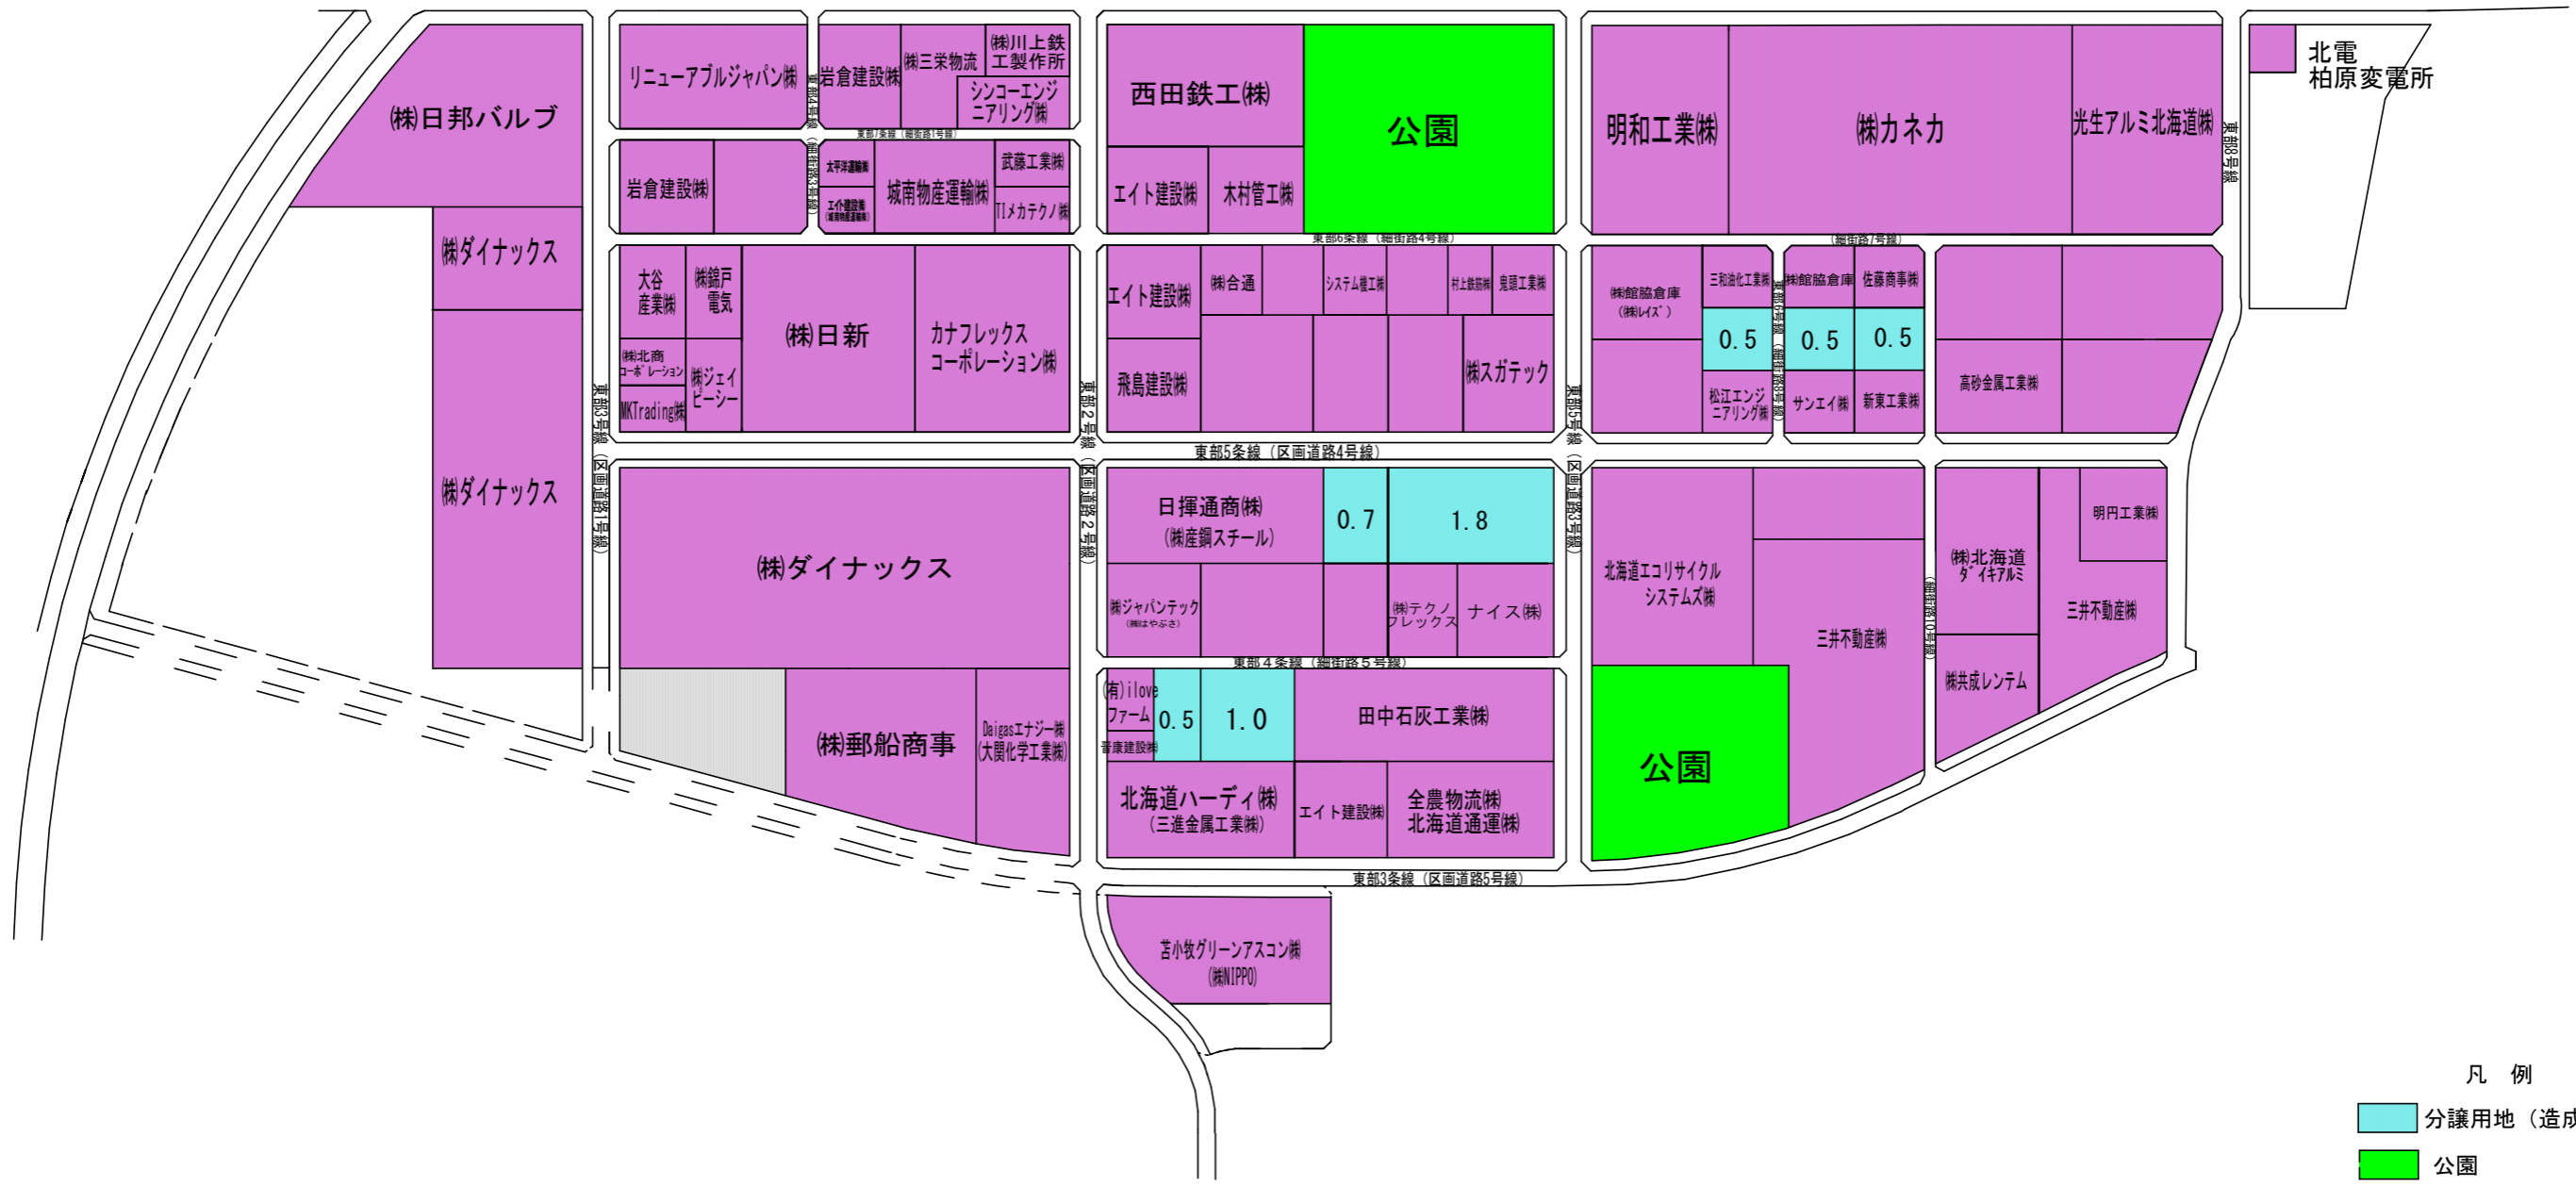

# 臨空柏原地区南ブロック 分譲区画図

(分譲価格)  
臨空柏原地区 9,000円/㎡

凡例  
 分譲用地 (造成済)  
 公園