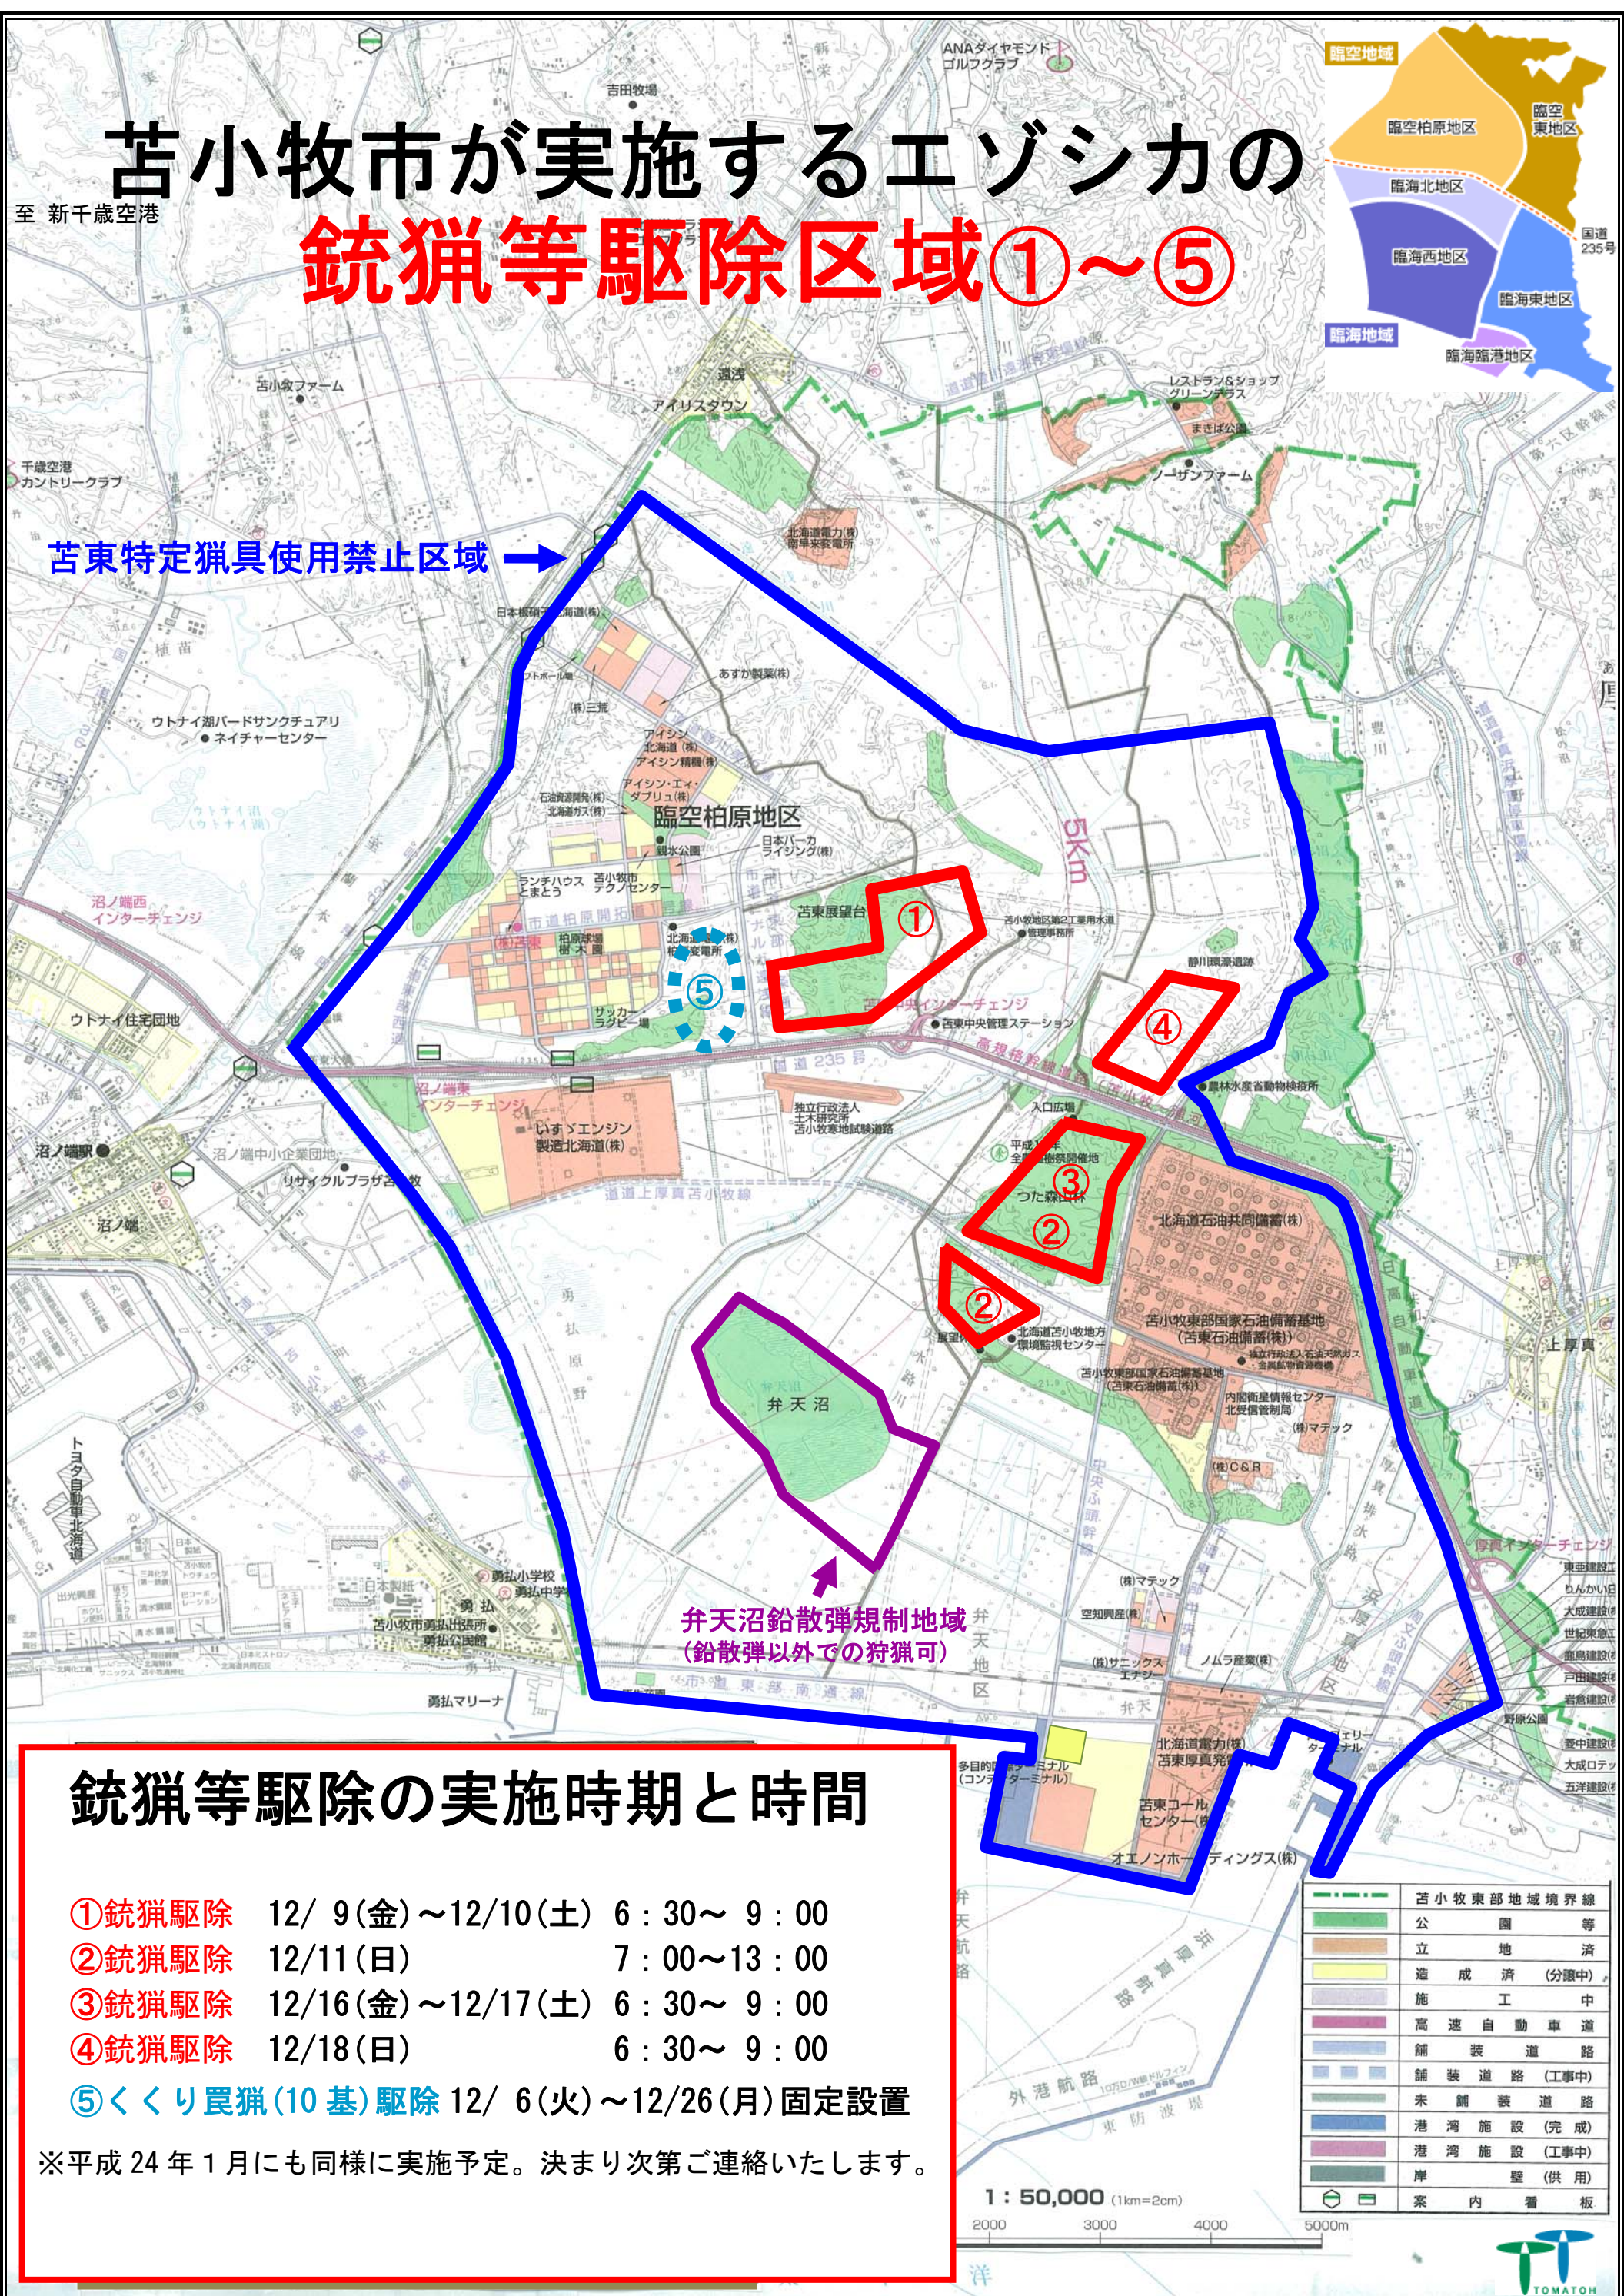

# 苫小牧市が実施するエゾシカの銃猟等駆除区域①～⑤

至 新千歳空港

苫東特定猟具使用禁止区域 →

弁天沼鉛散弾規制地域 (鉛散弾以外での狩猟可)

## 銃猟等駆除の実施時期と時間

- ①銃猟駆除 12/ 9(金)～12/10(土) 6:30～9:00
- ②銃猟駆除 12/11(日) 7:00～13:00
- ③銃猟駆除 12/16(金)～12/17(土) 6:30～9:00
- ④銃猟駆除 12/18(日) 6:30～9:00
- ⑤くくり罠(10基)駆除 12/ 6(火)～12/26(月)固定設置

※平成24年1月にも同様に実施予定。決まり次第ご連絡いたします。

	苫小牧東部地域境界線
	公園等
	立地済
	造成済(分譲中)
	施工中
	高速自動車道
	舗装道路
	舗装道路(工事中)
	未舗装道路
	港湾施設(完成)
	港湾施設(工事中)
	岸壁(供用)
	案内看板

1:50,000 (1km=2cm)

2000 3000 4000 5000m